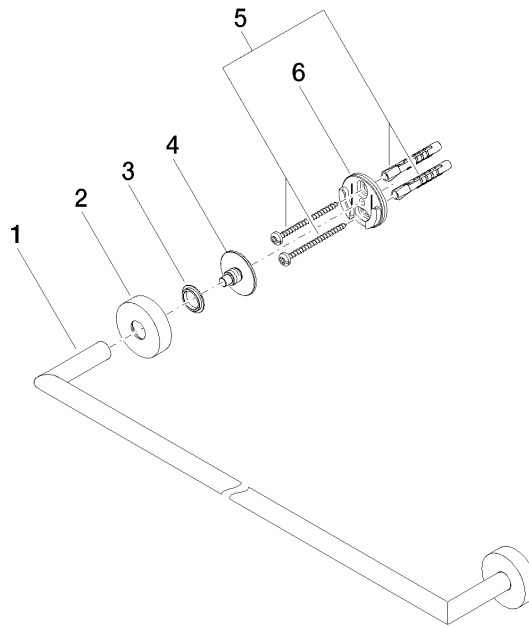

83 060 979

- Stichmaß 600 mm
- Breite 640 mm
- Höhe 40 mm
- Rosette Ø 40 mm
- Ausladung 65 mm

Passt zu ELIO, ENO, MEM, META SQUARE, SYNC und TARA ULTRA

Passt zu: ENO, SYNC, TARA ULTRA, META SQUARE

	Chrom	83 060 979-00
	Platin gebürstet	83 060 979-06
	Dark Chrome	83 060 979-19
	Schwarz matt	83 060 979-33
	Champagne gebürstet (22kt Gold)	83 060 979-46
	Champagne (22kt Gold)	83 060 979-47
	Chrom gebürstet	83 060 979-93
	Dark Platinum gebürstet	83 060 979-99

83 060 979

mm [inches]

83 060 979

Ersatzteile für die
anderen
Oberflächenvarianten
finden Sie hier: Platin
gebürstet

Ersatzteilstückliste

Nr.	Artikelnummer	Benennung	Verbaumenge	Lieferzeit
1	05 28 22 622 00-00	Halter	1	10
2	08 27 97 500-00	Rosette	2	10
3	08 30 11 516 90	Ring	2	2
4	08 17 97 560 90	Halter	2	2
5	05 30 31 025 00 90	Befestigungssatz	2	2
6	08 17 97 501 07	Halter	2	2