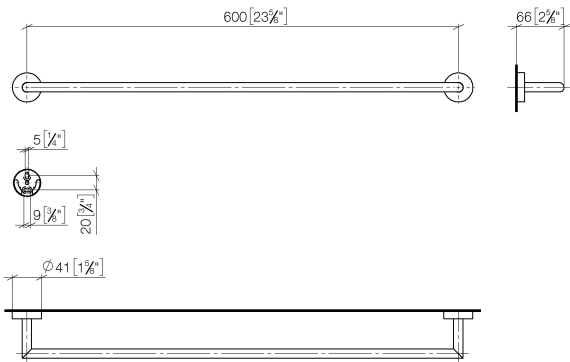

83 060 979

- Stichmaß 600 mm
- Breite 640 mm
- Höhe 40 mm
- Rosette Ø 40 mm
- Ausladung 65 mm

Passt zu ELIO, ENO, MEM, META SQUARE, SYNC und TARA ULTRA

Passt zu: ENO, SYNC, TARA ULTRA, META SQUARE

	Chrom	83 060 979-00
	Platin gebürstet	83 060 979-06
	Dark Chrome	83 060 979-19
	Schwarz matt	83 060 979-33
	Champagne gebürstet (22kt Gold)	83 060 979-46
	Champagne (22kt Gold)	83 060 979-47
	Chrom gebürstet	83 060 979-93
	Dark Platinum gebürstet	83 060 979-99

83 060 979

mm [inches]

83 060 979

Ersatzteile für die
anderen
Oberflächenvarianten
finden Sie hier: Platin
gebürstet

Ersatzteilstückliste

Nr.	Artikelnummer	Benennung	Verbaumenge	Lieferzeit
1	05 28 22 622 00-00	Halter	1	10
2	08 27 97 500-00	Rosette	2	10
3	08 30 11 516 90	Ring	2	2
4	08 17 97 560 90	Halter	2	2
5	05 30 31 025 00 90	Befestigungssatz	2	2
6	08 17 97 501 07	Halter	2	2